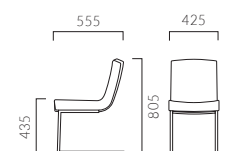

### タッソ A 4本脚

張地ランク

A	33,000
B	34,400
C	35,500
D	35,700
S	39,000
L	41,800
H	45,600

レザー・B-15 (No.50)

### タッソ C カンチレバー脚

張地ランク

A	39,100
B	40,300
C	40,500
D	42,100
S	44,800
L	47,500
H	51,300

▶ カウンター・スタンドタイプ >>P230