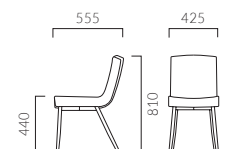

## TASSO タッソ

ボリュームのあるモールドウレタンシートは、  
適度な柔らかさで長時間座っても疲れにくい設計です。

フレーム:スチールパイプ(クロムメッキ)  
本体:モールドウレタンフォーム  
重量:A/7.9kg、C/9.5kg

レザー・B-15 (No.50)

### タッソ A 4本脚

張地ランク

A	33,000
B	34,400
C	35,500
D	35,700
S	39,000
L	41,800
H	45,600

レザー・B-15 (No.50)

### タッソ C カンチレバー脚

張地ランク

A	39,100
B	40,300
C	40,500
D	42,100
S	44,800
L	47,500
H	51,300

▶ カウンター・スタンドタイプ >>P230