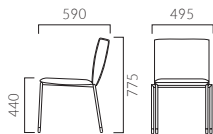

▲メガM3 ¥36,900 張材:レザー・C-22 (No.1、46) テーブル:TB1836-GF-PO (P331) TB1846-GF-PO (P331)

MEGA メガ

カジュアルバッグのような背が個性的なチェア。
アルミダイキャスト製の取手を標準設定しています。

メガ M 肘無

- 張地ランク
 A 35,200
 B 36,000
 C 36,900
 D 37,500
 S 39,400
 L 41,900
 H 45,100

3 レザー・C-22 (No.6)

フレーム:スチールパイプ(クロムメッキ)
(W・肘:ブナ成型合板)
重量:M/7.7kg、W/9.3kg

ORDER メガ -

肘	肘キャップ	木部
<input type="checkbox"/> M 肘無	<input type="checkbox"/> 1 アイボリー	<input type="checkbox"/> 5N オーク
<input type="checkbox"/> W 肘付	<input type="checkbox"/> 2 ダークグレー	<input type="checkbox"/> 1N 黒
	<input type="checkbox"/> 3 ライトグレー	

メガ W 肘付

- 張地ランク
 A 45,000
 B 45,700
 C 46,500
 D 47,200
 S 48,900
 L 51,300
 H 54,500

1-5N レザー・C-22 (No.6)