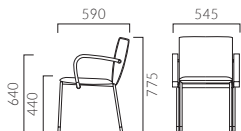

3 レザー・C-22 (No.6)

フレーム:スチールパイプ(クロムメッキ)
(W・肘:ブナ成型合板)
重量:M/7.7kg、W/9.3kg

ORDER メガ -

肘	肘キャップ	木部
<input type="checkbox"/> M 肘無	<input type="checkbox"/> 1 アイボリー	<input type="checkbox"/> 5N オーク
<input type="checkbox"/> W 肘付	<input type="checkbox"/> 2 ダークグレー	<input type="checkbox"/> 1N 黒
	<input type="checkbox"/> 3 ライトグレー	

メガ W 肘付

- 張地ランク
 A 45,000
 B 45,700
 C 46,500
 D 47,200
 S 48,900
 L 51,300
 H 54,500

1-5N レザー・C-22 (No.6)