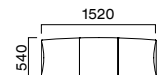

単体でも組み合わせでも使いやすいツールに、3人掛を追加しました。すっきりとした曲面でやや大きめのモジュールは、ロビースペースなどにも最適です。

トノ-BSE ¥76,600
張材:レザー・C-12 (No.22)

トノ-ASE ¥76,600
張材:レザー・C-12 (No.9)

トノ-ASE ¥76,600
張材:レザー・C-12 (No.9)
トノ-S ¥39,200
張材:レザー・C-12 (No.6)
トノ-BSE ¥76,600
張材:レザー・C-12 (No.22)

トノ-ASE ¥69,200 張材:レザー・A-80 (No.79)
トノ-BSE ¥69,200 張材:レザー・A-80 (No.83)
トノ-S ¥35,000 張材:レザー・A-80 (No.17, 83)

トノ-S ¥37,200
張材:レザー・B-15 (No.23, 32)

TONNEAU トノ

	 S 一人掛	 ASE 三人掛	 BSE 三人掛
脚: 専用ブラパート	A 35,000	A 69,200	A 69,200
	B 37,200	B 73,300	B 73,300
	C 39,200	C 76,600	C 76,600
	D 40,700	D 78,800	D 78,800
	S 47,100	S 87,700	S 87,700
	L 52,600	L 97,700	L 97,700
	H 58,900	H 107,700	H 107,700