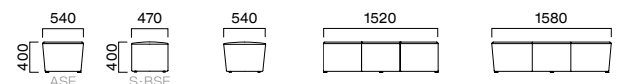

単体でも組み合わせでも使いやすいツールに、3人掛を追加しました。すっきりとした曲面でやや大きめのモジュールは、ロビースペースなどにも最適です。

トノ-BSE ¥76,600
張材:レザー・C-12 (No.22)

トノ-ASE ¥76,600
張材:レザー・C-12 (No.9)

トノ-ASE ¥76,600
張材:レザー・C-12 (No.9)
トノ-S ¥39,200
張材:レザー・C-12 (No.6)
トノ-BSE ¥76,600
張材:レザー・C-12 (No.22)

トノ-ASE ¥69,200 張材:レザー・A-80 (No.79)
トノ-BSE ¥69,200 張材:レザー・A-80 (No.83)
トノ-S ¥35,000 張材:レザー・A-80 (No.17, 83)

トノ-S ¥37,200
張材:レザー・B-15 (No.23, 32)

TONNEAU トノ

	 S 一人掛	 ASE 三人掛	 BSE 三人掛
脚: 専用ブラパート	A 35,000	A 69,200	A 69,200
	B 37,200	B 73,300	B 73,300
	C 39,200	C 76,600	C 76,600
	D 40,700	D 78,800	D 78,800
	S 47,100	S 87,700	S 87,700
	L 52,600	L 97,700	L 97,700
	H 58,900	H 107,700	H 107,700