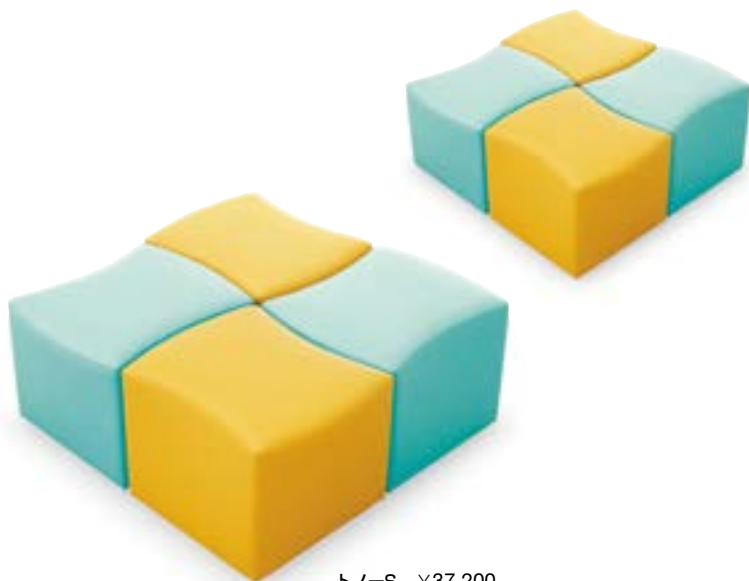

単体でも組み合わせでも使いやすいツールに、3人掛を追加しました。すっきりとした曲面でやや大きめのモジュールは、ロビースペースなどにも最適です。

トノ-BSE ¥76,600
張材:レザー・C-12 (No.22)

トノ-ASE ¥76,600
張材:レザー・C-12 (No.9)

トノ-ASE ¥76,600
張材:レザー・C-12 (No.9)
トノ-S ¥39,200
張材:レザー・C-12 (No.6)
トノ-BSE ¥76,600
張材:レザー・C-12 (No.22)

トノ-ASE ¥69,200 張材:レザー・A-80 (No.79)
トノ-BSE ¥69,200 張材:レザー・A-80 (No.83)
トノ-S ¥35,000 張材:レザー・A-80 (No.17, 83)

トノ-S ¥37,200
張材:レザー・B-15 (No.23, 32)

TONNEAU トノ

	 S 一人掛	 ASE 三人掛	 BSE 三人掛
脚: 専用ブラパート	A 35,000	A 69,200	A 69,200
	B 37,200	B 73,300	B 73,300
	C 39,200	C 76,600	C 76,600
	D 40,700	D 78,800	D 78,800
	S 47,100	S 87,700	S 87,700
	L 52,600	L 97,700	L 97,700
	H 58,900	H 107,700	H 107,700